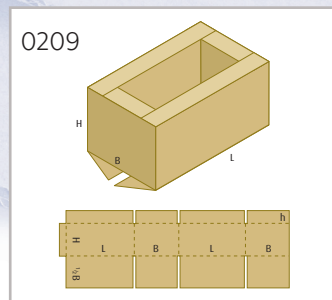

BOX STYLES: AUTOBOX AB300

Plus 0230, 0231, 0306, 0310, 0312 0313, 0404, 0405, 0452, 0453, 0501, 0502, 0503, 0504, 0507, 0509, 0510, 0512, 0621 & 0900 range

**Add around 50 more styles
with the MultiCUT modules**