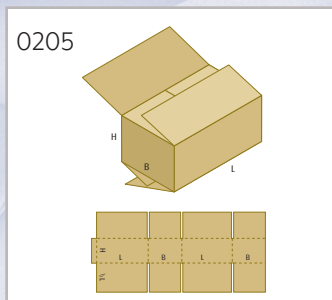

BOX STYLES: AUTOBOX AB300

Plus 0230, 0231, 0306, 0310, 0312 0313, 0404, 0405, 0452, 0453, 0501, 0502, 0503, 0504, 0507, 0509, 0510, 0512, 0621 & 0900 range

**Add around 50 more styles
with the MultiCUT modules**