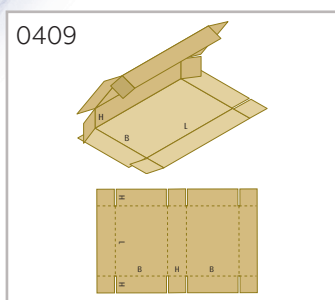

BOX STYLES: AUTOBOX AB300

Plus 0230, 0231, 0306, 0310, 0312 0313, 0404, 0405, 0452, 0453, 0501, 0502, 0503, 0504, 0507, 0509, 0510, 0512, 0621 & 0900 range

**Add around 50 more styles
with the MultiCUT modules**