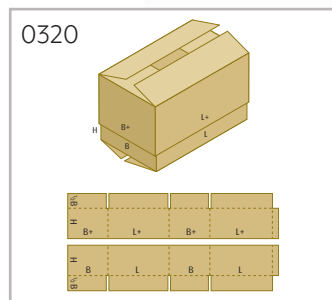

BOX STYLES: AUTOBOX AB300

Plus 0230, 0231, 0306, 0310, 0312 0313, 0404, 0405, 0452, 0453, 0501, 0502, 0503, 0504, 0507, 0509, 0510, 0512, 0621 & 0900 range

**Add around 50 more styles
with the MultiCUT modules**