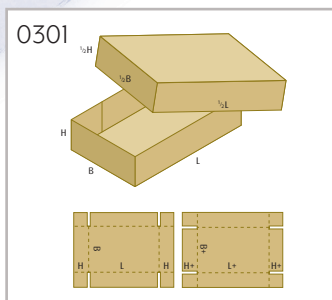

BOX STYLES: AUTOBOX AB300

Plus 0230, 0231, 0306, 0310, 0312 0313, 0404, 0405, 0452, 0453, 0501, 0502, 0503, 0504, 0507, 0509, 0510, 0512, 0621 & 0900 range

**Add around 50 more styles
with the MultiCUT modules**