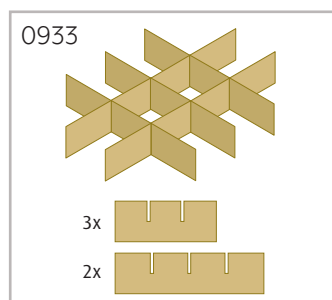

BOX STYLES: AUTOBOX AB300

Plus 0230, 0231, 0306, 0310, 0312 0313, 0404, 0405, 0452, 0453, 0501, 0502, 0503, 0504, 0507, 0509, 0510, 0512, 0621 & 0900 range

**Add around 50 more styles
with the MultiCUT modules**