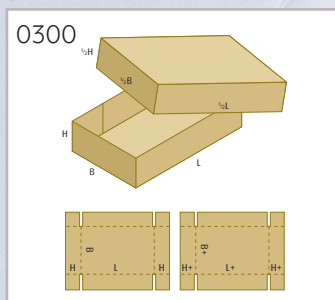

BOX STYLES: AUTOBOX AB300

Plus 0230, 0231, 0306, 0310, 0312 0313, 0404, 0405, 0452, 0453, 0501, 0502, 0503, 0504, 0507, 0509, 0510, 0512, 0621 & 0900 range

**Add around 50 more styles
with the MultiCUT modules**