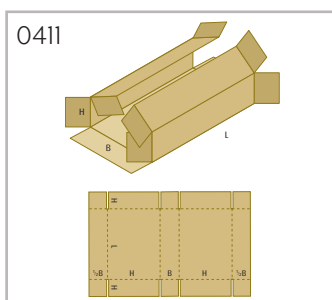

BOX STYLES: AUTOBOX AB300

Plus 0230, 0231, 0306, 0310, 0312 0313, 0404, 0405, 0452, 0453, 0501, 0502, 0503, 0504, 0507, 0509, 0510, 0512, 0621 & 0900 range

**Add around 50 more styles
with the MultiCUT modules**